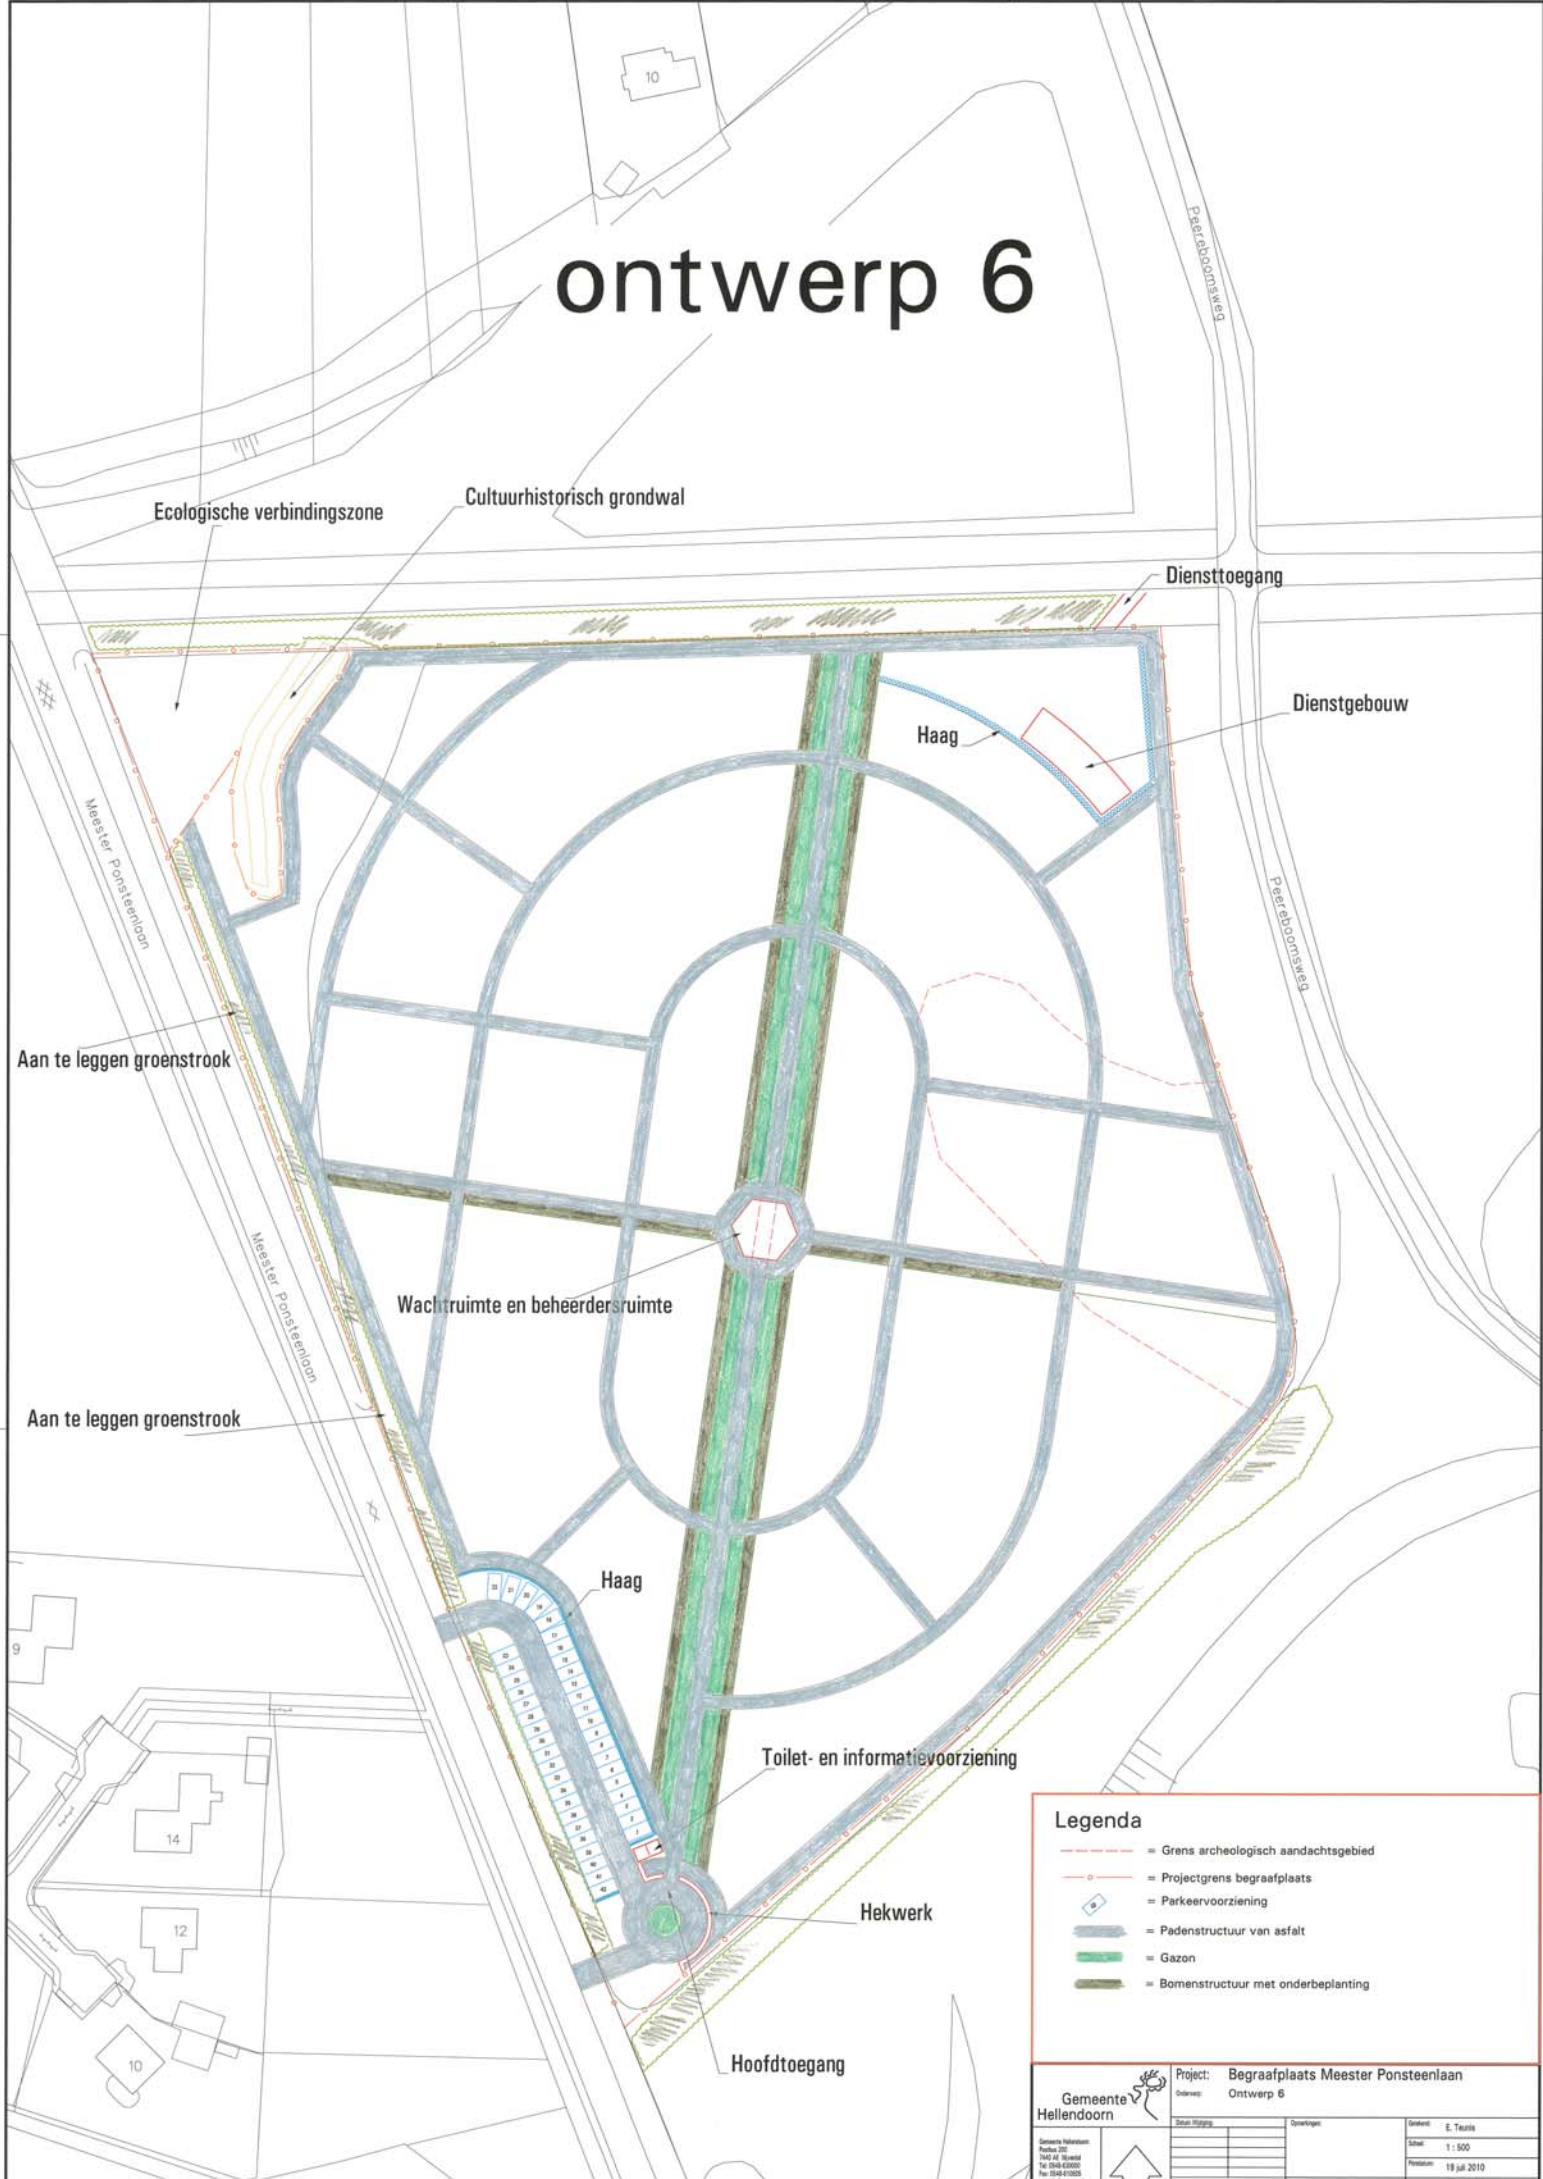

ontwerp 6

Ecologische verbindingzone

Cultuurhistorisch grondwal

Diensttoegang

Dienstgebouw

Haag

Aan te leggen groenstrook

Aan te leggen groenstrook

Wachruimte en beheerdersruimte

Haag

Toilet- en informatievoorziening

Hekwerk

Hoofdtoegang

Legenda

- - - = Grens archeologisch aandachtsgebied
- = Projectgrens begraafplaats
- = Parkeervoorziening
- = Padenstructuur van asfalt
- = Gazon
- = Bomenstructuur met onderbeplanting