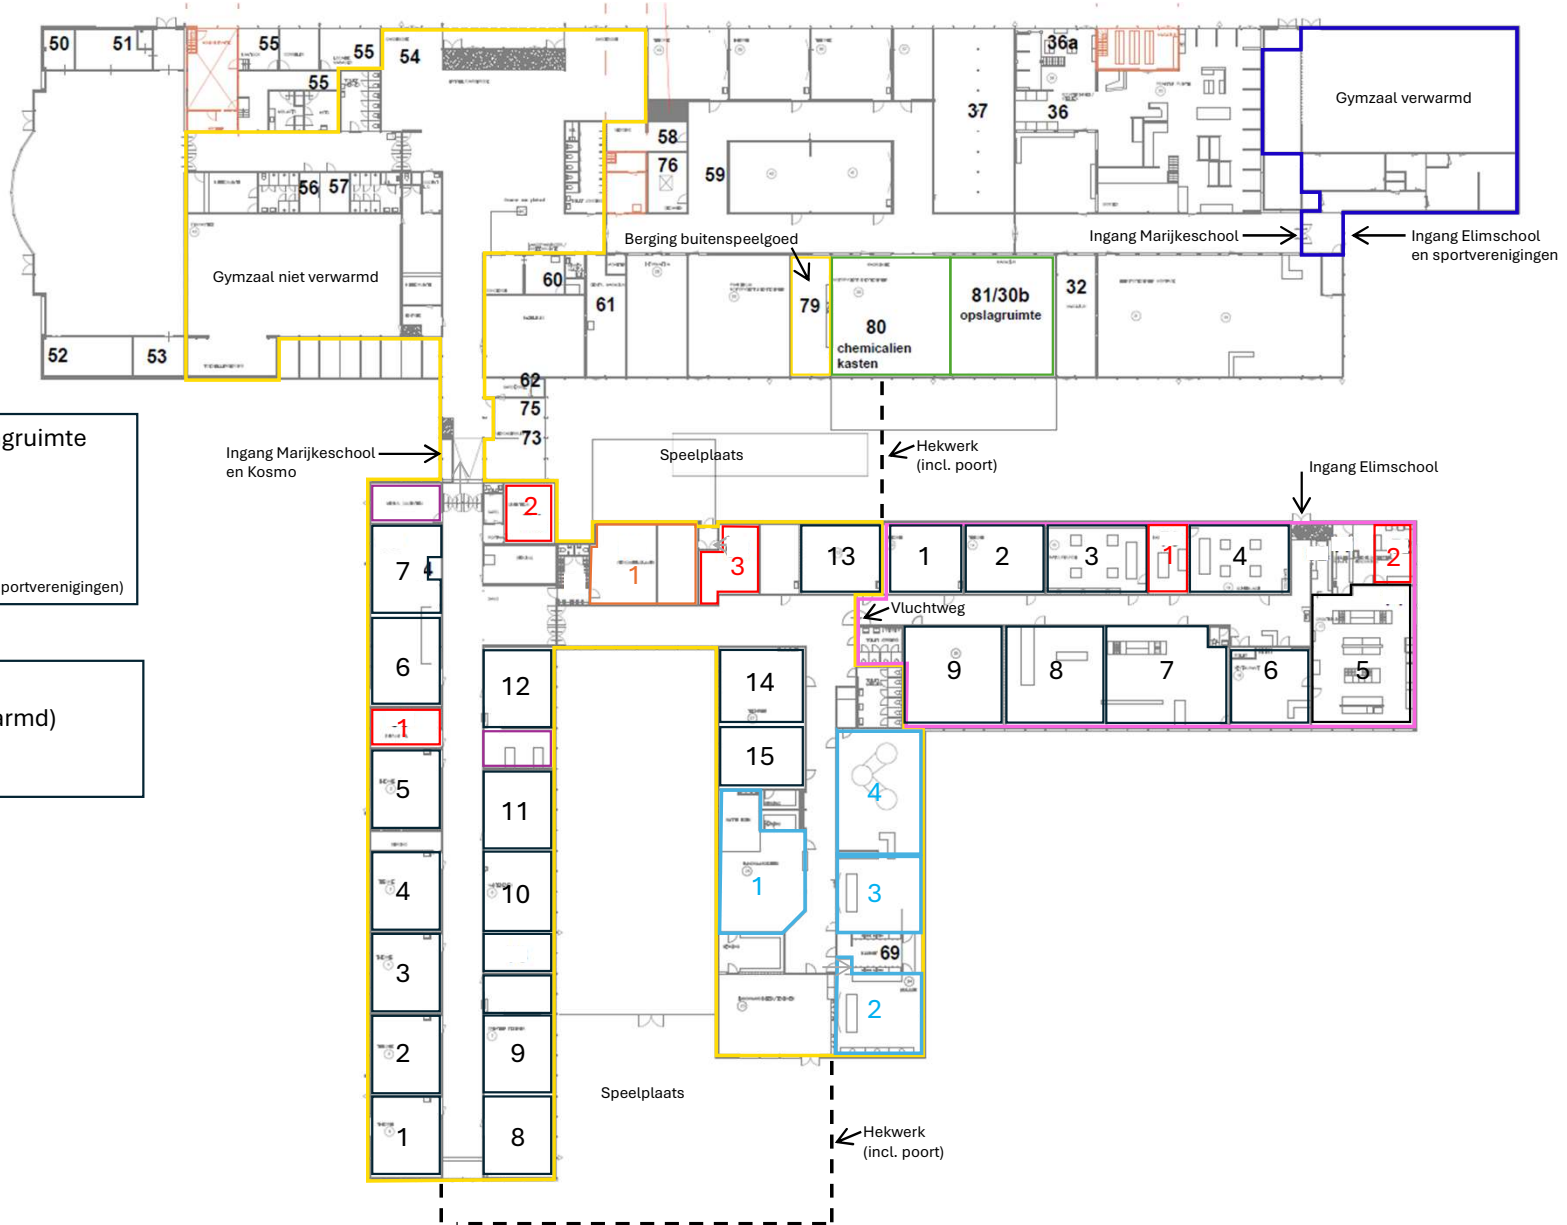

Plattegrond
 Willem de Clercqstraat 7
 Nijverdal
 2026-02-04

- = Verhuurbare opslagruimte
- = Marijkeschool
- = BSO Kosmo
- = Elimschool
- = Gedeeld gebruik
(Marijkeschool, Elimschool en sportverenigingen)

- = leslokalen
- = berging (niet verwarmd)
- = kantoor
- = personeelskamer